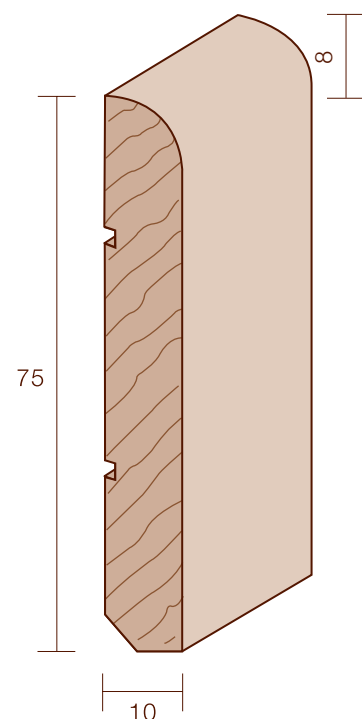

Becco di Civetta 75x10

CODICE ART.	DESCRIZIONE	FINITURA	PREZZO AL ML
100DU	DOUSSIÈ***	verniciato	
100R	ROVERE	verniciato	
100RG	ROVERE GREZZO		
100RWE	ROVERE TINTO WENGÉ	verniciato	
100IK	IROKO	verniciato	
100AF	AFRORMOSIA***	verniciato	
100WE	WENGÉ***	verniciato	
100TKS	TEAK BOURMA 1°SC***	verniciato	
100TKS	TEAK BOURMA 2°SC***	verniciato	
100CIL	CILIEGIO***	verniciato	
100FAG	FAGGIO***	verniciato	
100AC	ACERO EUROPEO***	verniciato	
100MAZ	MUTENJE***	verniciato	
100MOG	MOGANO***	verniciato	
100PAD	PADOUK***	verniciato	
100JAT	JATOBÀ***	verniciato	
100FRA	FRASSINO***	verniciato	
100YES	NOCE YESQUERO***	verniciato