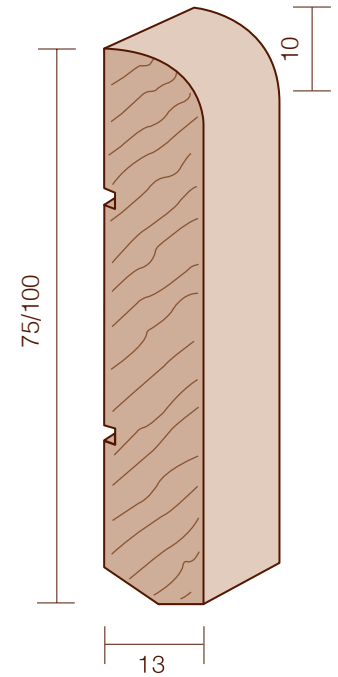

BATTISCOPA MASSELLO *Essenze Naturali*

Becco di Civetta 75x13

CODICE ART.	DESCRIZIONE	FINITURA	PREZZO AL ML
200DU	DOUSSIÈ***	verniciato	
200IK	IROKO	verniciato	
200R	ROVERE	verniciato	
200RG	ROVERE GREZZO		
200TKS	TEAK BOURMA***	verniciato	
200CIL	CILIEGIO***	verniciato	
200LR	LARICE***	verniciato	
200AF	AFRORMOSIA***	verniciato	
200AG	AYOUS GREZZO	verniciato	
200AT	AYOUS TINTO*	verniciato	
200A4	AYOUS LACCATO BIANCO		
2000FRAC	FRASSINO TINTO ACACIA***	verniciato