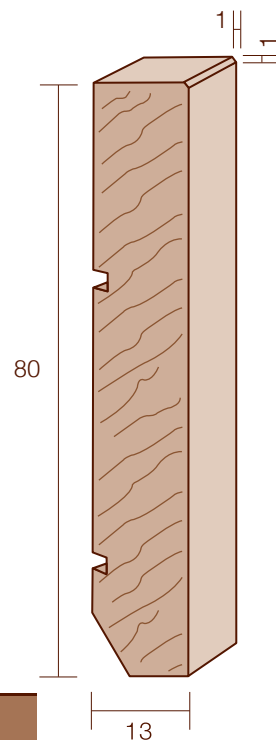

BATTISCOPA MASSELLO

Bordo Quadro 80x13

CODICE ART.	DESCRIZIONE	FINITURA	PREZZO AL ML
113 R	ROVERE	(verniciato)	
113 RG	ROVERE GREZZO		
113 AG	AYOUS GREZZO		
113 AT	AYOUS TINTO*	(verniciato)	
113 A4	AYOUS LACCATO BIANCO		
113 A9010	AYOUS LACCATO RAL 9010	(bianco puro)	
113 A9001	RAL 9001	(bianco crema)	
113 A9016	RAL 9016	(bianco traffico)	
113 A1013	RAL 1013	(bianco perla)	
113 A9006	RAL 9006	(alluminio chiaro)