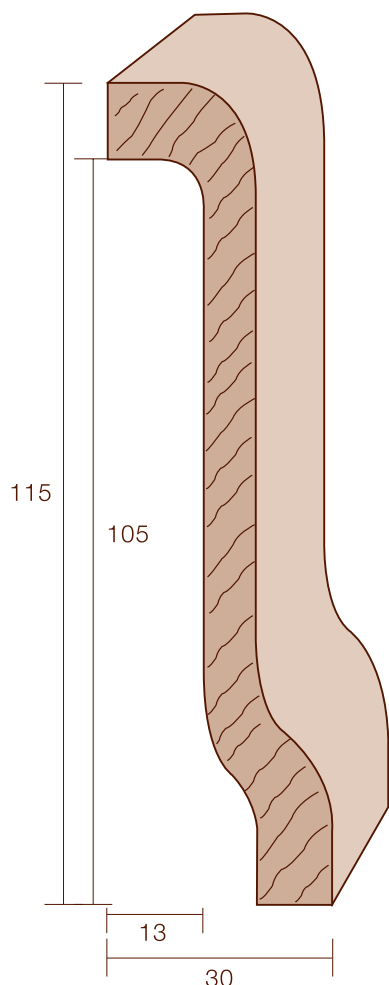

RIVESTIMENTI

Coprimarmo tipo Milano 115x30

CODICE ART.	DESCRIZIONE	FINITURA	PREZZO AL ML
704A	AYOUS	tinto noce chiaro verniciato	
704A1		tinto noce scuro verniciato	
704A2		tinto mogano verniciato	
704A3		tinto rovere verniciato	
704A4		laccato bianco	
704A5		laccato nero	
704A6		tinto doussiè verniciato	
704A7		tinto faggio verniciato	
704A8		tinto ciliegio verniciato	
704A9		tinto iroko verniciato	
704A10		tinto merbau	
704A11		tinto wengè	
704A12		tinto ciliegio scuro	
704A13		tinto teak	
704A14		tinto acero	

RIVESTIMENTI

Coprimarmo 95x17

CODICE ART.	DESCRIZIONE	FINITURA	PREZZO AL ML
700A	AYOUS	tinto noce chiaro	
700A1		tinto noce scuro verniciato	
700A2		tinto mogano verniciato	
700A3		tinto rovere verniciato	
700A4		laccato bianco	
700A5		laccato nero	
700A6		tinto doussiè verniciato	
700A7		tinto faggio verniciato	
700A8		tinto ciliegio verniciato	
700A9		tinto iroko verniciato	
700A10		tinto merbau	
700A11		tinto wengè	
700A12		tinto ciliegio scuro	
700A13		tinto teak	
700A14		tinto acero