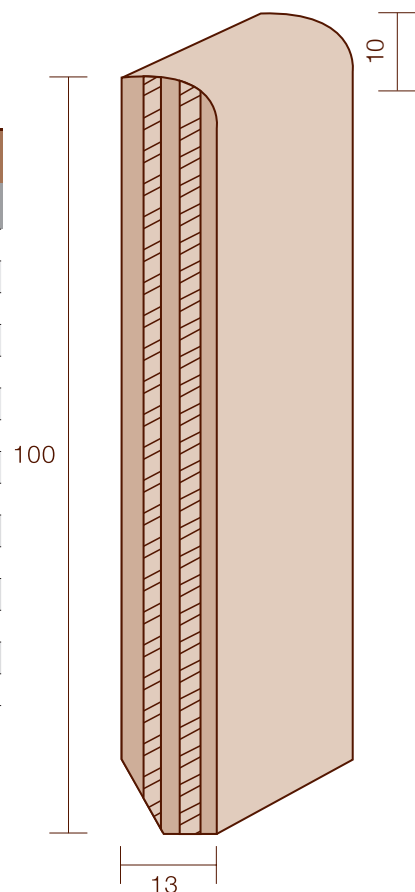

BATTISCOPA RIVESTITO

Becco di Civetta 100x13

CODICE ART.	DESCRIZIONE	FINITURA	PREZZO AL ML
DU13	DOUSSIÈ	verniciato	
IK13	IROKO	verniciato	
RG13	ROVERE GREZZO		
R13	ROVERE	verniciato	
TKS13	TEAK BOURMA	verniciato	
WE13	WENGÉ	verniciato	
TG13	TANGANICA NATURALE	verniciato	
TGC13	TANGANICA NOCE CHIARO	verniciato	
TGM13	TANGANICA NOCE MEDIO	verniciato	
TG413	TANGANICA LACCATO BIANCO		
TG139010	TANGANICA LACCATO RAL 9010	(bianco puro)	
TG139001	TANGANICA LACCATO RAL 9001	(bianco crema)	
TG139016	TANGANICA LACCATO RAL 9016	(bianco traffico)	
TG131013	TANGANICA LACCATO RAL 1013	(bianco perla)	
TG139006	TANGANICA LACCATO RAL 9006	(alluminio chiaro)	

N.B. Per altre finiture consulta l'ultima pagina