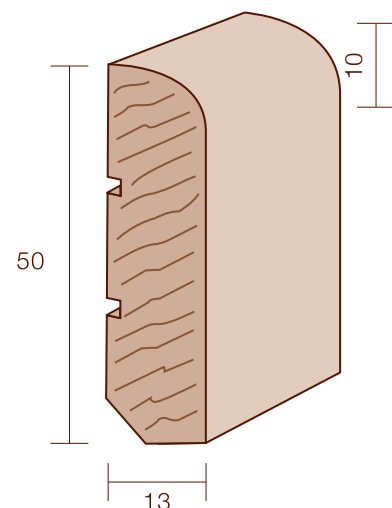

Becco di Civetta 50x13

CODICE ART.	DESCRIZIONE	FINITURA	PREZZO AL ML
115 R	ROVERE	(verniciato)	
115 RG	ROVERE GREZZO		
115 AG	AYOUS GREZZO		
115 AT	AYOUS TINTO*	(verniciato)	
115 A4	AYOUS LACCATO BIANCO		
115 A9010	AYOUS LACCATO RAL 9010	(bianco puro)	
115 A9001	RAL 9001	(bianco crema)	
115 A9016	RAL 9016	(bianco traffico)	
115 A1013	RAL 1013	(bianco perla)	
115 A9006	RAL 9006	(alluminio chiaro)	
115T4	**TOULIPIÈ LACCATO BIANCO