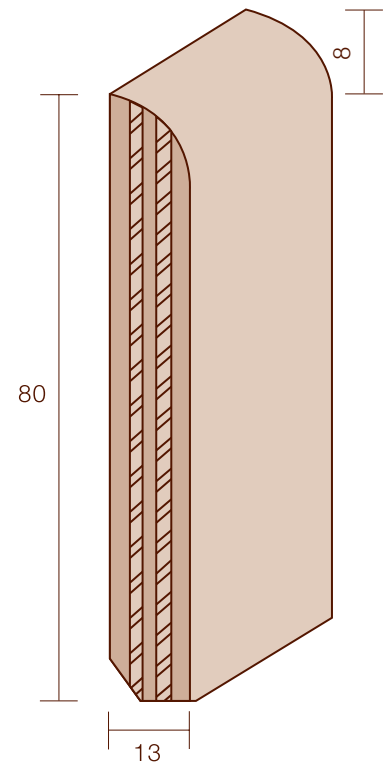

BATTISCOPA RIVESTITO

Becco di Civetta 80x13

CODICE ART.	DESCRIZIONE	FINITURA	PREZZO AL ML
03DU	DOUSSIÈ	verniciato	
03IK	IROKO	verniciato	
03RG	ROVERE GREZZO		
03R	ROVERE	verniciato nat.	
03RSPZ	ROVERE SPAZZOLATO	verniciato	
03RSB	ROVERE SBIANCATO	verniciato	
03AF	AFRORMOSIA	verniciato	
03TKS	TEAK BOURMA	verniciato	
03CIL	CILIEGIO	verniciato	
03FAG	FAGGIO	verniciato	
03TG	TANGANICA NATURALE	verniciato	
03TGC	TANGANICA NOCE CHIARO	verniciato	
03TGM	TANGANICA NOCE MEDIO	verniciato	
03TG4	TANGANICA LACCATO BIANCO		
03TG9010	TANGANICA LACCATO RAL 9010	(bianco puro)	
03TG9001	TANGANICA LACCATO RAL 9001	(bianco crema)	
03TG9013	TANGANICA LACCATO RAL 1013	(bianco perla)	
03TG9016	TANGANICA LACCATO RAL 9016	(bianco traffico)	
03TG9006	TANGANICA LACCATO RAL 9006	(alluminio chiaro)	
03TGGFR	TANGANICA GOFFRATO GRIGIO	(alluminio goffrato)	
03WE	WENGÉ	verniciato