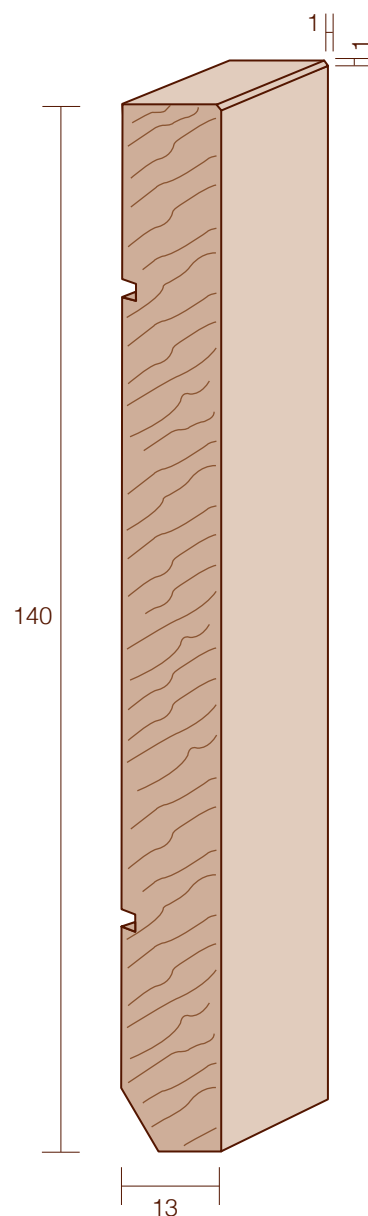

BATTISCOPA MASSELLO

Bordo Quadro 140x13

CODICE ART.	DESCRIZIONE	FINITURA	PREZZO AL ML
140 R	ROVERE	(verniciato)	
140 RG	ROVERE GREZZO		
140 AG	AYOUS GREZZO		
140 AT	AYOUS TINTO*	(verniciato)	
140 A4	AYOUS LACCATO BIANCO		
140 A9010	AYOUS LACCATO RAL 9010	(bianco puro)	
140 A9001	RAL 9001	(bianco crema)	
140 A9016	RAL 9016	(bianco traffico)	
140 A1013	RAL 1013	(bianco perla)	
140 A9006	RAL 9006	(alluminio chiaro)