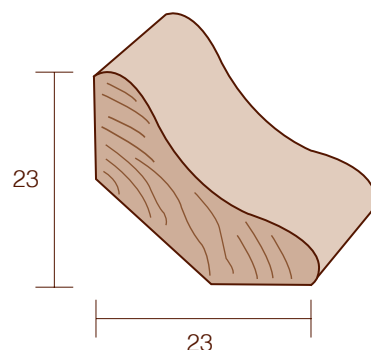

CORNICI E BASOLINI

Cornice angolare Sez. 23x23

CODICE ART.	DESCRIZIONE	FINITURA	PREZZO AL ML
COCD3	DOUSSIE***	verniciato naturale	
COCA3	AFRORMOSIA***	verniciato naturale	
COCR3	ROVERE	verniciato naturale	
COCI3	IROKO	verniciato naturale	
COCL3	LARICE***	verniciato nat.	
COAG3	AYOUS	grezzo	
COGL3	AYOUS LACCATO BIANCO