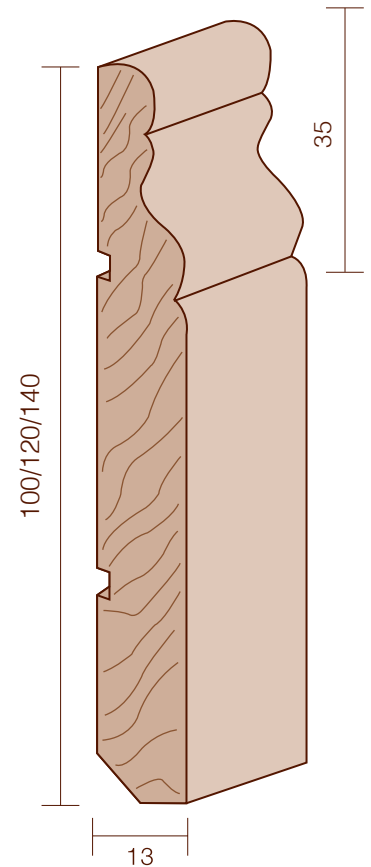

BATTISCOPA SAGOMATI

Ducale 100x13

CODICE ART.	DESCRIZIONE	FINITURA	PREZZO AL ML
13R	ROVERE		
13RG	ROVERE GREZZO		
13AG	AYOUS GREZZO		
13AT	AYOUS TINTO*		
13A4	AYOUS LACCATO BIANCO		
13A5	AYOUS LACCATO NERO		
13A9010	AYOUS LACCATO RAL 9010		
13A9001	AYOUS LACCATO RAL 9001		
13A1013	AYOUS LACCATO RAL 1013		
13A9016	AYOUS LACCATO RAL 9016		

Ducale 120x13

CODICE ART.	DESCRIZIONE	FINITURA	PREZZO AL ML
14R	ROVERE		
14RG	ROVERE GREZZO		
14AG	AYOUS GREZZO		
14AT	AYOUS TINTO*		
14A4	AYOUS LACCATO BIANCO		
14A5	AYOUS LACCATO NERO		
14A9010	AYOUS LACCATO RAL 9010		
14A9001	AYOUS LACCATO RAL 9001		
14A1013	AYOUS LACCATO RAL 1013		
14A9016	AYOUS LACCATO RAL 9016		

Ducale 140x13

CODICE ART.	DESCRIZIONE	FINITURA	PREZZO AL ML
15R	ROVERE		
15RG	ROVERE GREZZO		
15AG	AYOUS GREZZO		
15AT	AYOUS TINTO*		
15A4	AYOUS LACCATO BIANCO		
15A5	AYOUS LACCATO NERO		
15A9010	AYOUS LACCATO RAL 9010		
15A9001	AYOUS LACCATO RAL 9001		
15A1013	AYOUS LACCATO RAL 1013		
15A9016	AYOUS LACCATO RAL 9016		

N.B.
Altezza massima sul grezzo:
200mm / altezza massima sul
verniciato:140mm

Per altre finiture vedi ultima pagina

* Per Ayouis Tinto si intendono
tutte le tinte come sugli altri
articoli (es. 70x10)