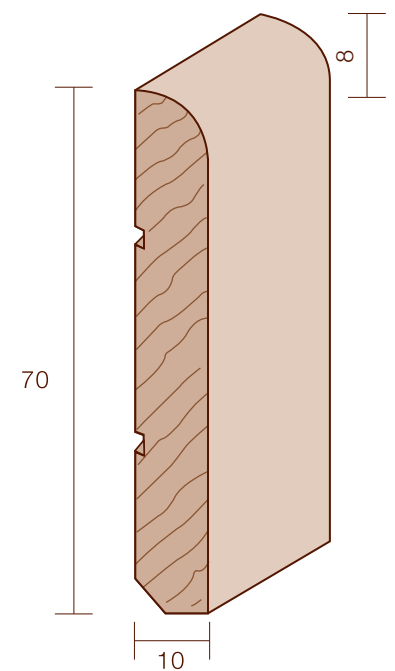

Becco di Civetta 70x10

CODICE ART.	DESCRIZIONE	FINITURA	PREZZO AL ML
107AG	AYOUS	grezzo	
107A	AYOUS	tinto noce chiaro verniciato	
107A1		tinto noce scuro verniciato	
107A2		tinto mogano verniciato	
107A3		tinto rovere verniciato	
107A4	AYOUS LACCATO BIANCO		
107A9010	AYOUS LACCATO RAL 9010	(bianco puro)	
107A9001	AYOUS LACCATO RAL 9001	(bianco crema)	
107A9016	AYOUS LACCATO RAL 9016	(bianco traffico)	
107A1013	AYOUS LACCATO RAL 1013	(bianco perla)	
107A5	AYOUS LACCATO NERO		
107A6		tinto doussiè verniciato	
107A7		tinto faggio verniciato	
107A8		tinto ciliegio verniciato	
107A9		tinto iroko verniciato	
107A10		tinto merbau	
107A11		tinto wengè	
107A12		tinto ciliegio scuro	
107A13		tinto teak	
107A14		tinto acero