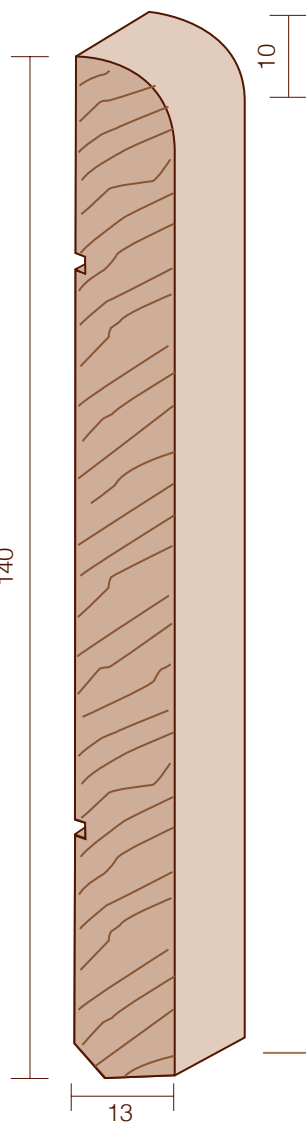

BATTISCOPA MASSELLO

Becco di Civetta 120x10

CODICE ART.	DESCRIZIONE	FINITURA	PREZZO AL ML
109AG	AYOUS	grezzo	
109A	AYOUS	tinto noce chiaro verniciato	
109A1		tinto noce scuro verniciato	
109A2		tinto mogano verniciato	
109A3		tinto rovere verniciato	
109A6		tinto doussiè verniciato	
109A7		tinto faggio verniciato	
109A8		tinto ciliegio verniciato	
109A9		tinto iroko verniciato	
109A10		tinto merbau	
109A11		tinto wengè	
109A12		tinto ciliegio scuro	
109A13		tinto teak	
109A14		tinto acero	
109A4	AYOUS LACCATO BIANCO		
109A5	AYOUS LACCATO NERO		
109A9010	AYOUS LACCATO RAL 9010	(bianco puro)	
109A9001	AYOUS LACCATO RAL 9001	(bianco crema)	
109A1013	AYOUS LACCATO RAL 1013	(bianco perla)	
109A9016	AYOUS LACCATO RAL 9016	(bianco traffico)	

Becco di Civetta 140x13

CODICE ART.	DESCRIZIONE	FINITURA	PREZZO AL ML
142AG	AYOUS	grezzo	
142A	AYOUS	tinto noce chiaro verniciato	
142A1		tinto noce scuro verniciato	
142A2		tinto mogano verniciato	
142A3		tinto rovere verniciato	
142A6		tinto doussiè verniciato	
142A7		tinto faggio verniciato	
142A8		tinto ciliegio verniciato	
142A9		tinto iroko verniciato	
142A10		tinto merbau	
142A11		tinto wengè	
142A12		tinto ciliegio scuro	
142A13		tinto teak	
142A14		tinto acero	
142A4	AYOUS LACCATO BIANCO		
142A5	AYOUS LACCATO NERO		
142A9010	AYOUS LACCATO RAL 9010	(bianco puro)	
142A9001	AYOUS LACCATO RAL 9001	(bianco crema)	
142A1013	AYOUS LACCATO RAL 1013	(bianco perla)	
142A9016	AYOUS LACCATO RAL 9016	(bianco traffico)