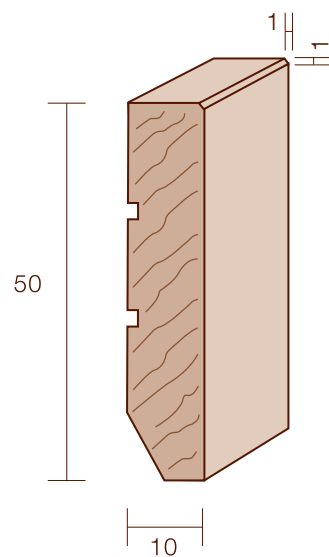

BATTISCOPA MASSELLO

Bordo Quadro 50x10

CODICE ART.	DESCRIZIONE	FINITURA	PREZZO AL ML
111 R	ROVERE	(verniciato)	
111 RG	ROVERE GREZZO		
111 AG	AYOUS GREZZO		
111 AT	AYOUS TINTO*	(verniciato)	
111 A4	AYOUS LACCATO BIANCO		
111 A9010	AYOUS LACCATO RAL 9010	(bianco puro)	
111 A9001	RAL 9001	(bianco crema)	
111 A9016	RAL 9016	(bianco traffico)	
111 A1013	RAL 1013	(bianco perla)	
111 A9006	RAL 9006	(alluminio chiaro)	
111 T4	**TOULIPIÈ LACCATO BIANCO