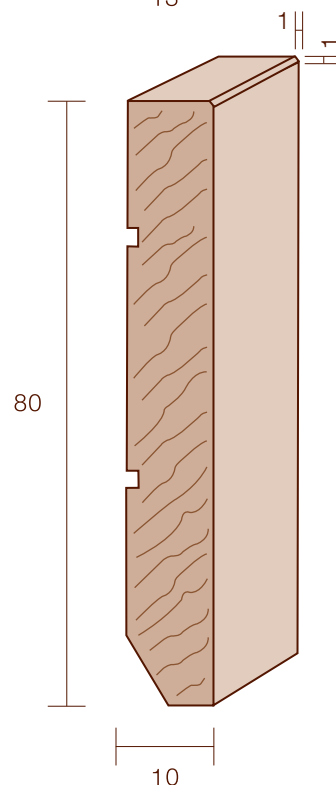

Bordo Quadro 80x10

CODICE ART.	DESCRIZIONE	FINITURA	PREZZO AL ML
119 R	ROVERE	(verniciato)	
119 RG	ROVERE GREZZO		
119 AG	AYOUS GREZZO		
119 AT	AYOUS TINTO*	(verniciato)	
119 A4	AYOUS LACCATO BIANCO		
119 A9010	AYOUS LACCATO RAL 9010	(bianco puro)	
119 A9001	RAL 9001	(bianco crema)	
119 A9016	RAL 9016	(bianco traffico)	
119 A1013	RAL 1013	(bianco perla)	
119 A9006	RAL 9006	(alluminio chiaro)