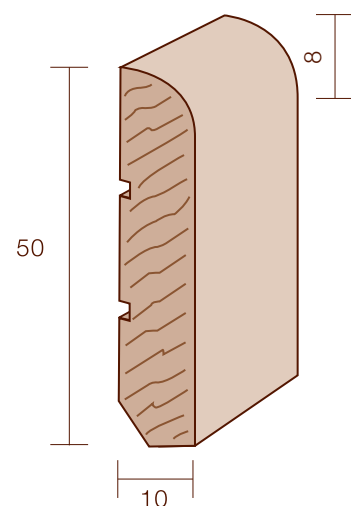

BATTISCOPIA MASSELLO *Essenze Naturali*

Becco di Civetta 50x10

CODICE ART.	DESCRIZIONE	FINITURA	PREZZO AL ML
114 R	ROVERE	(verniciato)	
114 RG	ROVERE GREZZO		
114 AG	AYOUS GREZZO		
114 AT	AYOUS TINTO*	(verniciato)	
114 A4	AYOUS LACCATO BIANCO		
114 A9010	AYOUS LACCATO RAL 9010	(bianco puro)	
114 A9001	RAL 9001	(bianco crema)	
114 A9016	RAL 9016	(bianco traffico)	
114 A1013	RAL 1013	(bianco perla)	
114 A9006	RAL 9006	(alluminio chiaro)	
114T4	**TOULIPIÈ LACCATO BIANCO