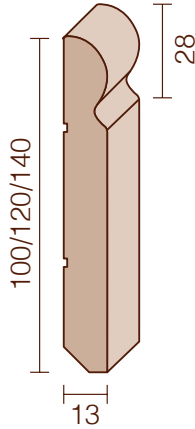

LINEA EUROPA

PARIGI

CODICE ART. PA13A4 100X13
Da 0/50 ML Da 51/100 ML Da 101/200 ML Da 201/500 ML

CODICE ART. PA14A4 120X13
Da 0/50 ML Da 51/100 ML Da 101/200 ML Da 201/500 ML

CODICE ART. PA15A4 140X13
Da 0/50 ML Da 51/100 ML Da 101/200 ML Da 201/500 ML