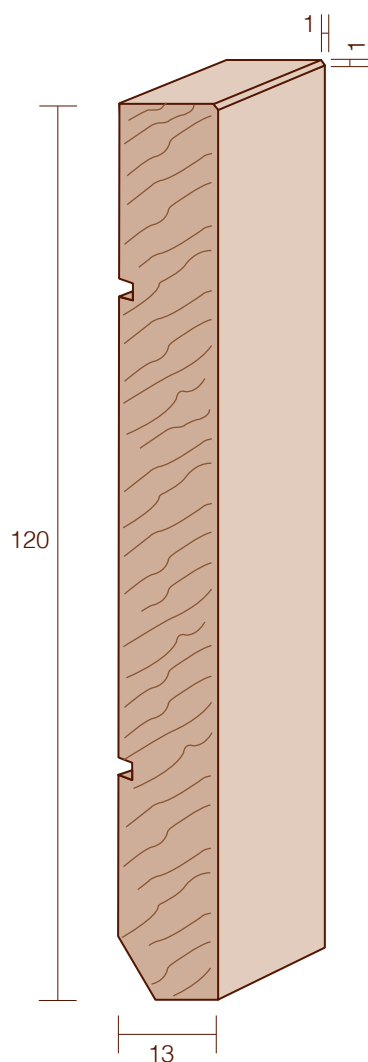

Bordo Quadro 120x10

CODICE ART.	DESCRIZIONE	FINITURA	PREZZO AL ML
120 R	ROVERE	(verniciato)	
120 RG	ROVERE GREZZO		
120 AG	AYOUS GREZZO		
120 AT	AYOUS TINTO*	(verniciato)	
120 A4	AYOUS LACCATO BIANCO		
120 A9010	AYOUS LACCATO RAL 9010	(bianco puro)	
120 A9001	RAL 9001	(bianco crema)	
120 A9016	RAL 9016	(bianco traffico)	
120 A1013	RAL 1013	(bianco perla)	

Bordo Quadro 120x13

CODICE ART.	DESCRIZIONE	FINITURA	PREZZO AL ML
121 R	ROVERE	(verniciato)	
121 RG	ROVERE GREZZO		
121 AG	AYOUS GREZZO		
121 AT	AYOUS TINTO*	(verniciato)	
121 A4	AYOUS LACCATO BIANCO		
121 A9010	AYOUS LACCATO RAL 9010	(bianco puro)	
121 A9001	RAL 9001	(bianco crema)	
121 A9016	RAL 9016	(bianco traffico)	
121 A1013	RAL 1013	(bianco perla)	
121 A9006	RAL 9006	(alluminio chiaro)	

* Per Ayoux Tinto si intendono tutte le tinte come sugli altri articoli (es. 70x10)