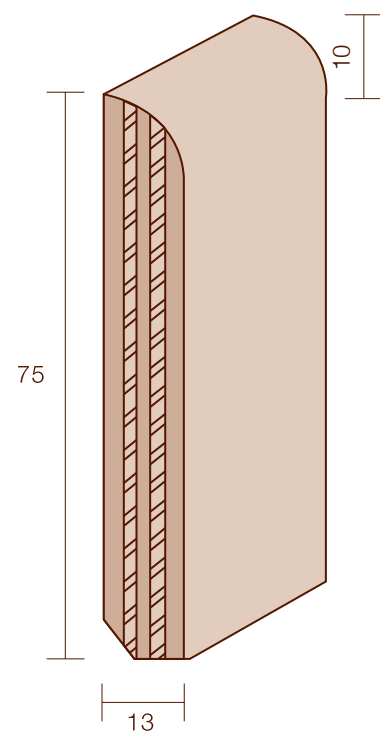

*** Fino ad esaurimento merce

Bordo quadro 80x13

CODICE ART.	DESCRIZIONE	FINITURA	PREZZO AL ML
07TG	TANGANICA NATURALE**	verniciato	
07TG4	TANGANICA LACCATO BIANCO		
07TG9010	TANGANICA LACCATO RAL 9010*	(bianco puro)	
07TG9006	TANGANICA LACCATO RAL 9006	(alluminio chiaro)	

* Anche RAL 9016 / 9001 / 1013

** Anche tinta noce chiaro e noce medio