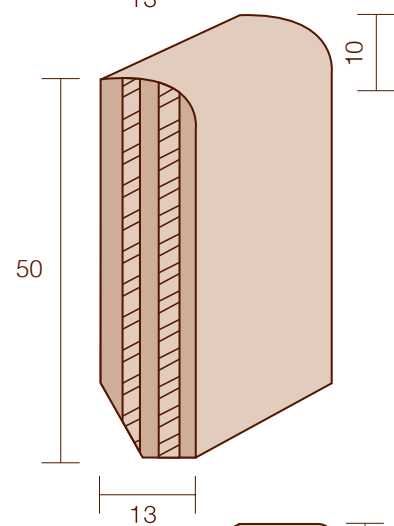

Becco di Civetta 50x13

CODICE ART.	DESCRIZIONE	FINITURA	PREZZO AL ML
04RG	ROVERE GREZZO		
04R	ROVERE	verniciato nat.	
04RSPZ	ROVERE SPAZZOLATO	verniciato	
04RSB	ROVERE SBIANCATO	verniciato	
04RANT	ROVERE ANTICATO	verniciato	

N.B. Per altre finiture consulta l'ultima pagina