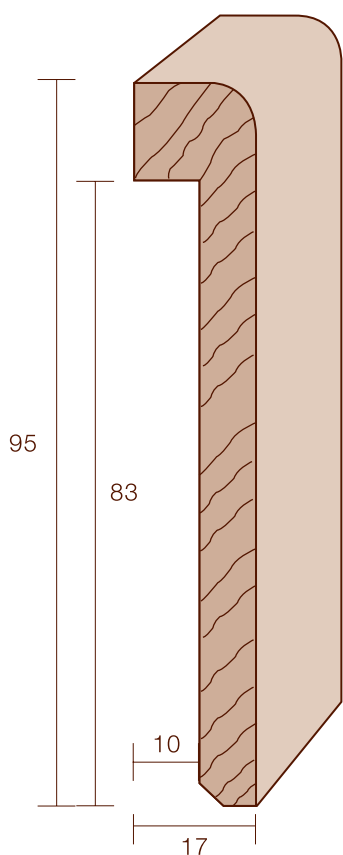

RIVESTIMENTI

Coprimarmo tipo Milano 115x30

CODICE ART.	DESCRIZIONE	FINITURA	PREZZO AL ML
704A	AYOUS	tinto noce chiaro verniciato	
704A1		tinto noce scuro verniciato	
704A2		tinto mogano verniciato	
704A3		tinto rovere verniciato	
704A4		laccato bianco	
704A5		laccato nero	
704A6		tinto doussiè verniciato	
704A7		tinto faggio verniciato	
704A8		tinto ciliegio verniciato	
704A9		tinto iroko verniciato	
704A10		tinto merbau	
704A11		tinto wengè	
704A12		tinto ciliegio scuro	
704A13		tinto teak	
704A14		tinto acero	

RIVESTIMENTI

Coprimarmo 95x17

CODICE ART.	DESCRIZIONE	FINITURA	PREZZO AL ML
700A	AYOUS	tinto noce chiaro	
700A1		tinto noce scuro verniciato	
700A2		tinto mogano verniciato	
700A3		tinto rovere verniciato	
700A4		laccato bianco	
700A5		laccato nero	
700A6		tinto doussiè verniciato	
700A7		tinto faggio verniciato	
700A8		tinto ciliegio verniciato	
700A9		tinto iroko verniciato	
700A10		tinto merbau	
700A11		tinto wengè	
700A12		tinto ciliegio scuro	
700A13		tinto teak	
700A14		tinto acero