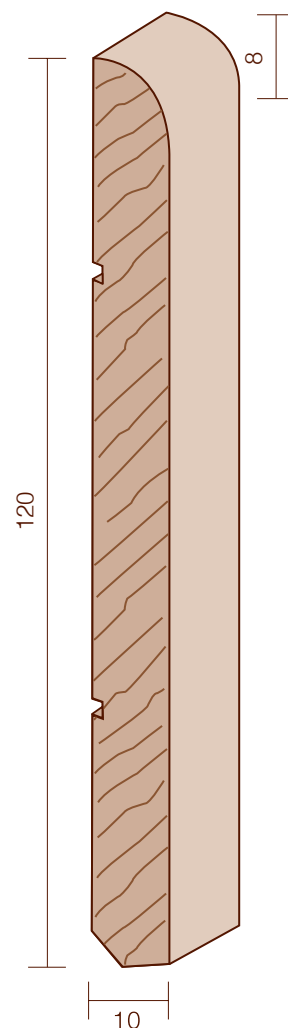

BATTISCOPA MASSELLO

Becco di Civetta 120x10

CODICE ART.	DESCRIZIONE	FINITURA	PREZZO AL ML
109AG	AYOUS	grezzo	
109A	AYOUS	tinto noce chiaro verniciato	
109A1		tinto noce scuro verniciato	
109A2		tinto mogano verniciato	
109A3		tinto rovere verniciato	
109A6		tinto doussiè verniciato	
109A7		tinto faggio verniciato	
109A8		tinto ciliegio verniciato	
109A9		tinto iroko verniciato	
109A10		tinto merbau	
109A11		tinto wengè	
109A12		tinto ciliegio scuro	
109A13		tinto teak	
109A14		tinto acero	
109A4	AYOUS LACCATO BIANCO		
109A5	AYOUS LACCATO NERO		
109A9010	AYOUS LACCATO RAL 9010	(bianco puro)	
109A9001	AYOUS LACCATO RAL 9001	(bianco crema)	
109A1013	AYOUS LACCATO RAL 1013	(bianco perla)	
109A9016	AYOUS LACCATO RAL 9016	(bianco traffico)	

Becco di Civetta 140x13

CODICE ART.	DESCRIZIONE	FINITURA	PREZZO AL ML
142AG	AYOUS	grezzo	
142A	AYOUS	tinto noce chiaro verniciato	
142A1		tinto noce scuro verniciato	
142A2		tinto mogano verniciato	
142A3		tinto rovere verniciato	
142A6		tinto doussiè verniciato	
142A7		tinto faggio verniciato	
142A8		tinto ciliegio verniciato	
142A9		tinto iroko verniciato	
142A10		tinto merbau	
142A11		tinto wengè	
142A12		tinto ciliegio scuro	
142A13		tinto teak	
142A14		tinto acero	
142A4	AYOUS LACCATO BIANCO		
142A5	AYOUS LACCATO NERO		
142A9010	AYOUS LACCATO RAL 9010	(bianco puro)	
142A9001	AYOUS LACCATO RAL 9001	(bianco crema)	
142A1013	AYOUS LACCATO RAL 1013	(bianco perla)	
142A9016	AYOUS LACCATO RAL 9016	(bianco traffico)