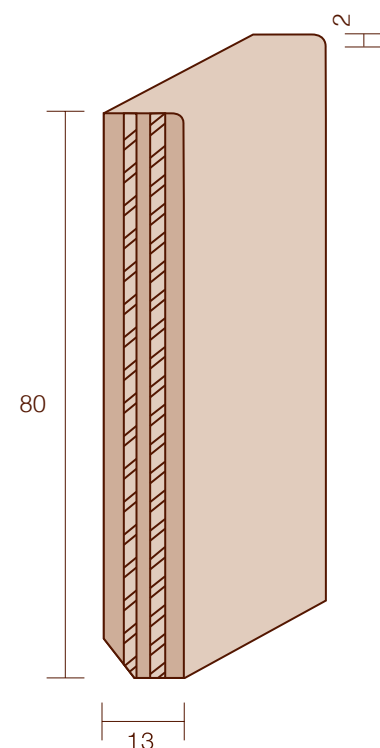

N.B. Per altre finiture consulta l'ultima pagina