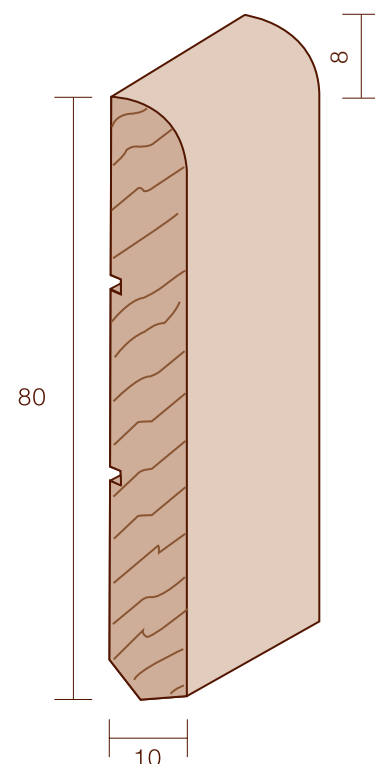

BATTISCOPA MASSELLO

Becco di Civetta 80x10

CODICE ART.	DESCRIZIONE	FINITURA	PREZZO AL ML
106AG	AYOUS	grezzo	
106A	AYOUS	tinto noce chiaro verniciato	
106A1		tinto noce scuro verniciato	
106A2		tinto mogano verniciato	
106A3		tinto rovere verniciato	
106A4	AYOUS LACCATO BIANCO		
106A9010	AYOUS LACCATO RAL 9010	(bianco puro)	
106A9001	AYOUS LACCATO RAL 9001	(bianco crema)	
106A9016	AYOUS LACCATO RAL 9016	(bianco traffico)	
106A1013	AYOUS LACCATO RAL 1013	(bianco perla)	
106A5	AYOUS LACCATO NERO		
106A6		tinto doussiè verniciato	
106A7		tinto faggio verniciato	
106A8		tinto ciliegio verniciato	
106A9		tinto iroko verniciato	
106A10		tinto merbau	
106A11		tinto wengè	
106A12		tinto ciliegio scuro	
106A13		tinto teak	
106A14		tinto acero