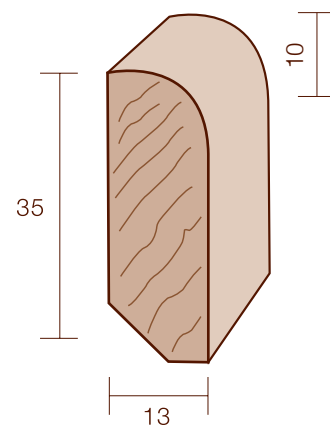

BATTISCOPA BASSI (BASOLINI)

Basolino 35x13

CODICE ART.	DESCRIZIONE	FINITURA	PREZZO AL ML
BAS7R	ROVERE	verniciato	
BAS7RG	ROVERE	grezzo	
BAS7IK	IROKO	verniciato	
BAS7DU	DOUSSIÉ***	verniciato	
BAS7WE	WENGÉ***	verniciato	
BAS7TKS	TEAK BOURMA***	verniciato	
BAS7LAR	LARICE***	verniciato	
BAS7AG	AYOUS	grezzo	
BAS7A	AYOUS	tinto noce chiaro verniciato	
BAS7A1		tinto noce scuro verniciato	
BAS7A2		tinto mogano verniciato	
BAS7A3		tinto rovere verniciato	
BAS7A4		laccato bianco	
BAS7A5		laccato nero	
BAS7A6		tinto doussié verniciato	
BAS7A7		tinto faggio verniciato	
BAS7A8		tinto ciliegio verniciato	
BAS7A9		tinto iroko verniciato	
BAS7A10		tinto merbau	
BAS7A11		tinto wengè	
BAS7A12		tinto ciliegio scuro	
BAS7A13		tinto teak	
BAS7A14		tinto acero