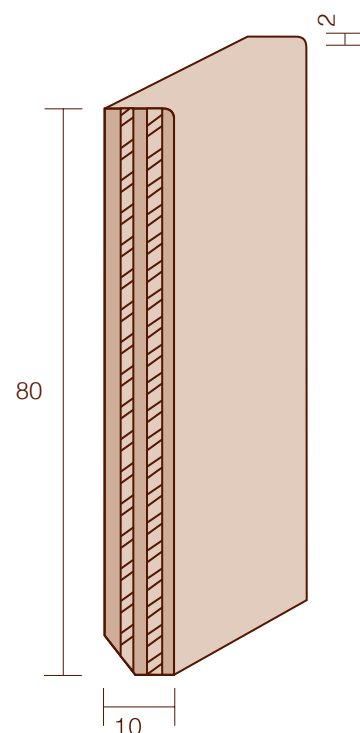

N.B. Per altre finiture consulta l'ultima pagina

*** Fino ad esaurimento merce

Bordo quadro 80x10

CODICE ART.	DESCRIZIONE	FINITURA	PREZZO AL ML
06TG	TANGANICA NATURALE**	verniciato	
06TG4	TANGANICA LACCATO BIANCO		
06TG9010	TANGANICA LACCATO RAL 9010*	(bianco puro)	
06TG9006	TANGANICA LACCATO RAL 9006	(alluminio chiaro)	

* Anche RAL 9016 / 9001 / 1013

** Anche tinta noce chiaro e noce medio