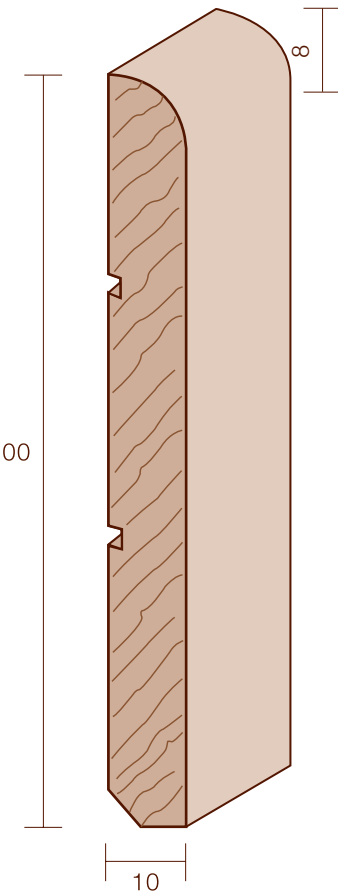

Becco di Civetta 100x13

CODICE ART.	DESCRIZIONE	FINITURA	PREZZO AL ML
116 R	ROVERE	(verniciato)	
116 RG	ROVERE GREZZO		
116 AG	AYOUS GREZZO		
116 AT	AYOUS TINTO*	(verniciato)	
116 A4	AYOUS LACCATO BIANCO		
116 A9010	AYOUS LACCATO RAL 9010	(bianco puro)	
116 A9001	RAL 9001	(bianco crema)	
116 A9016	RAL 9016	(bianco traffico)	
116 A1013	RAL 1013	(bianco perla)	
116 A9006	RAL 9006	(alluminio chiaro)