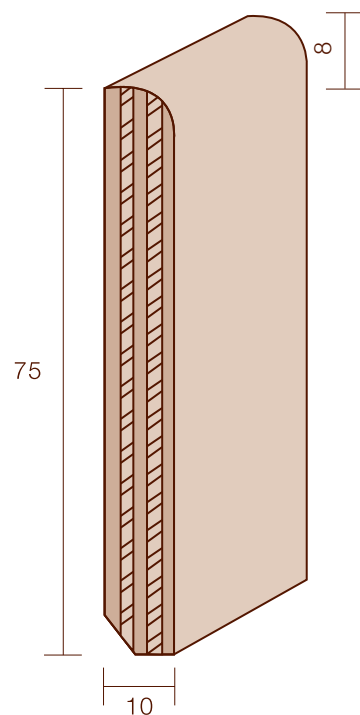

N.B. Per altre finiture consulta l'ultima pagina

*** Fino ad esaurimento merce

Bordo quadro 80x10

CODICE ART.	DESCRIZIONE	FINITURA	PREZZO AL ML
06TG	TANGANICA NATURALE**	verniciato	
06TG4	TANGANICA LACCATO BIANCO		
06TG9010	TANGANICA LACCATO RAL 9010*	(bianco puro)	
06TG9006	TANGANICA LACCATO RAL 9006	(alluminio chiaro)	

* Anche RAL 9016 / 9001 / 1013

** Anche tinta noce chiaro e noce medio