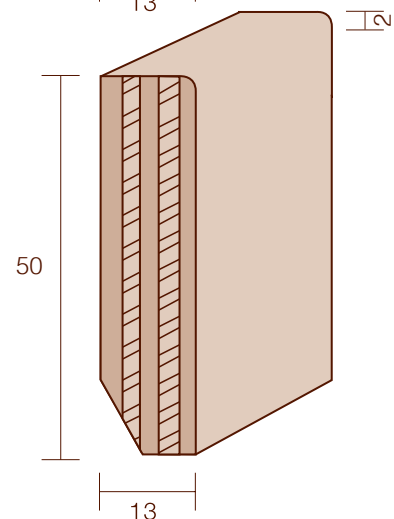

Bordo quadro 50x13

CODICE ART.	DESCRIZIONE	FINITURA	PREZZO AL ML
05RG	ROVERE GREZZO		
05R	ROVERE	verniciato nat.	
05RSPZ	ROVERE SPAZZOLATO	verniciato	
05RSB	ROVERE SBIANCATO	verniciato	
05RANT	ROVERE ANTICATO	verniciato	

N.B. Per altre finiture consulta l'ultima pagina