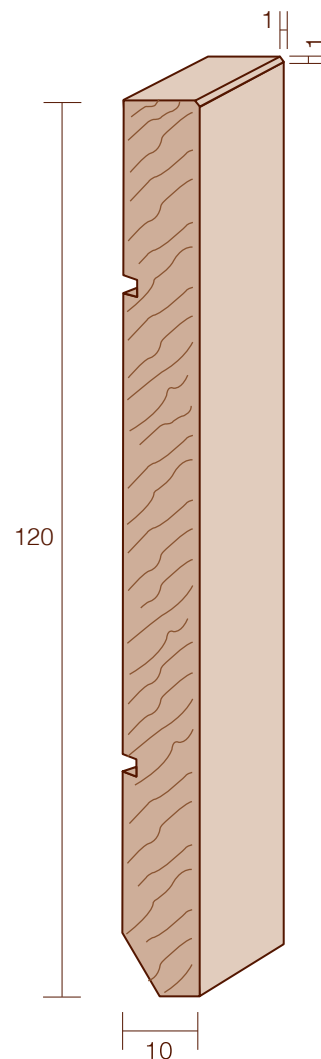

Bordo Quadro 120x10

CODICE ART.	DESCRIZIONE	FINITURA	PREZZO AL ML
120 R	ROVERE	(verniciato)	
120 RG	ROVERE GREZZO		
120 AG	AYOUS GREZZO		
120 AT	AYOUS TINTO*	(verniciato)	
120 A4	AYOUS LACCATO BIANCO		
120 A9010	AYOUS LACCATO RAL 9010	(bianco puro)	
120 A9001	RAL 9001	(bianco crema)	
120 A9016	RAL 9016	(bianco traffico)	
120 A1013	RAL 1013	(bianco perla)	

Bordo Quadro 120x13

CODICE ART.	DESCRIZIONE	FINITURA	PREZZO AL ML
121 R	ROVERE	(verniciato)	
121 RG	ROVERE GREZZO		
121 AG	AYOUS GREZZO		
121 AT	AYOUS TINTO*	(verniciato)	
121 A4	AYOUS LACCATO BIANCO		
121 A9010	AYOUS LACCATO RAL 9010	(bianco puro)	
121 A9001	RAL 9001	(bianco crema)	
121 A9016	RAL 9016	(bianco traffico)	
121 A1013	RAL 1013	(bianco perla)	
121 A9006	RAL 9006	(alluminio chiaro)	

* Per Ayoux Tinto si intendono tutte le tinte come sugli altri articoli (es. 70x10)