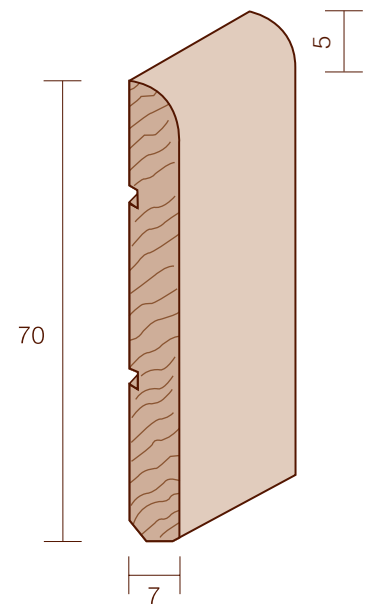

BATTISCOPA MASSELLO

Becco di Civetta 70x7

CODICE ART.	DESCRIZIONE	FINITURA	PREZZO AL ML
108AG	AYOUS	grezzo	
108A	AYOUS	tinto noce chiaro verniciato	
180A1		tinto noce scuro verniciato	
108A2		tinto mogano verniciato	
108A3		tinto rovere verniciato	
108A4	AYOUS LACCATO BIANCO		
108A5	AYOUS LACCATO NERO